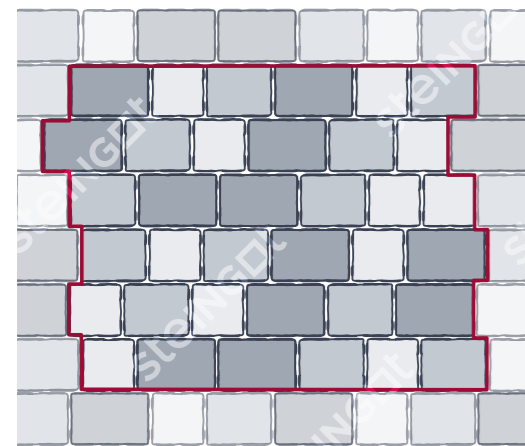

Старый город

Форма «Старый город» состоит из трех камней с рельефной поверхностью.

Вдохновением для ее создания послужили уютные улочки средневековых итальянских городов.

Тщательно подобранные размеры камней и специально разработанный рельеф поверхности делают эту форму не только красивой, но и максимально безопасной для пешеходов.

Цвета и рельеф придают этой форме вид природного камня, обработанного вручную. Прекрасное решение для оформления родового гнезда в стиле, неподвластному времени.

Старый город

Цвет: Травертин