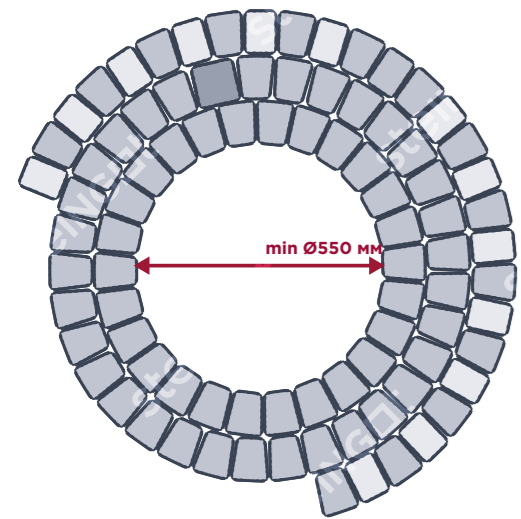

Классика арко

Набор из трех камней малого формата для изысканных архитектурных решений. Форма камней позволяет реализовать самые смелые дизайнерские решения.

Камни удобно укладываются как в ряд, так и в окружность, что позволяет удачно применять их для мощения пространств вокруг клумб, водоемов и фонтанов, делать дорожки с плавными поворотами.

Классика Арко
Цвет: Bianco Nero, Bruno