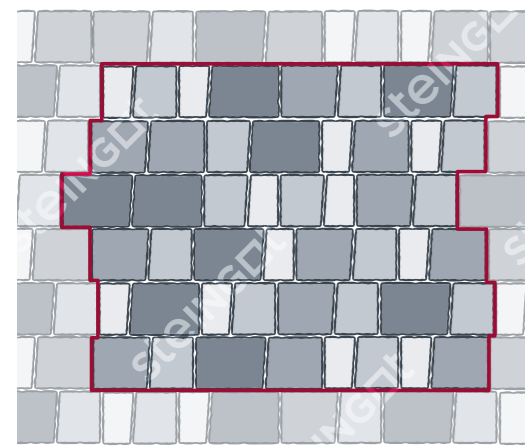

Гранито

«Гранито» создана специально для творческих людей, тяготеющих к эксклюзивному дизайну. Форма состоит из 4-х камней уникальной геометрии и создана для необычных проектов.

Уникальная форма в сочетании с эстетикой природного колотого камня позволят сделать ваше мощение невероятно привлекательным и действительно неповторимым.

Гранито
Цвет: Штайн Бронз