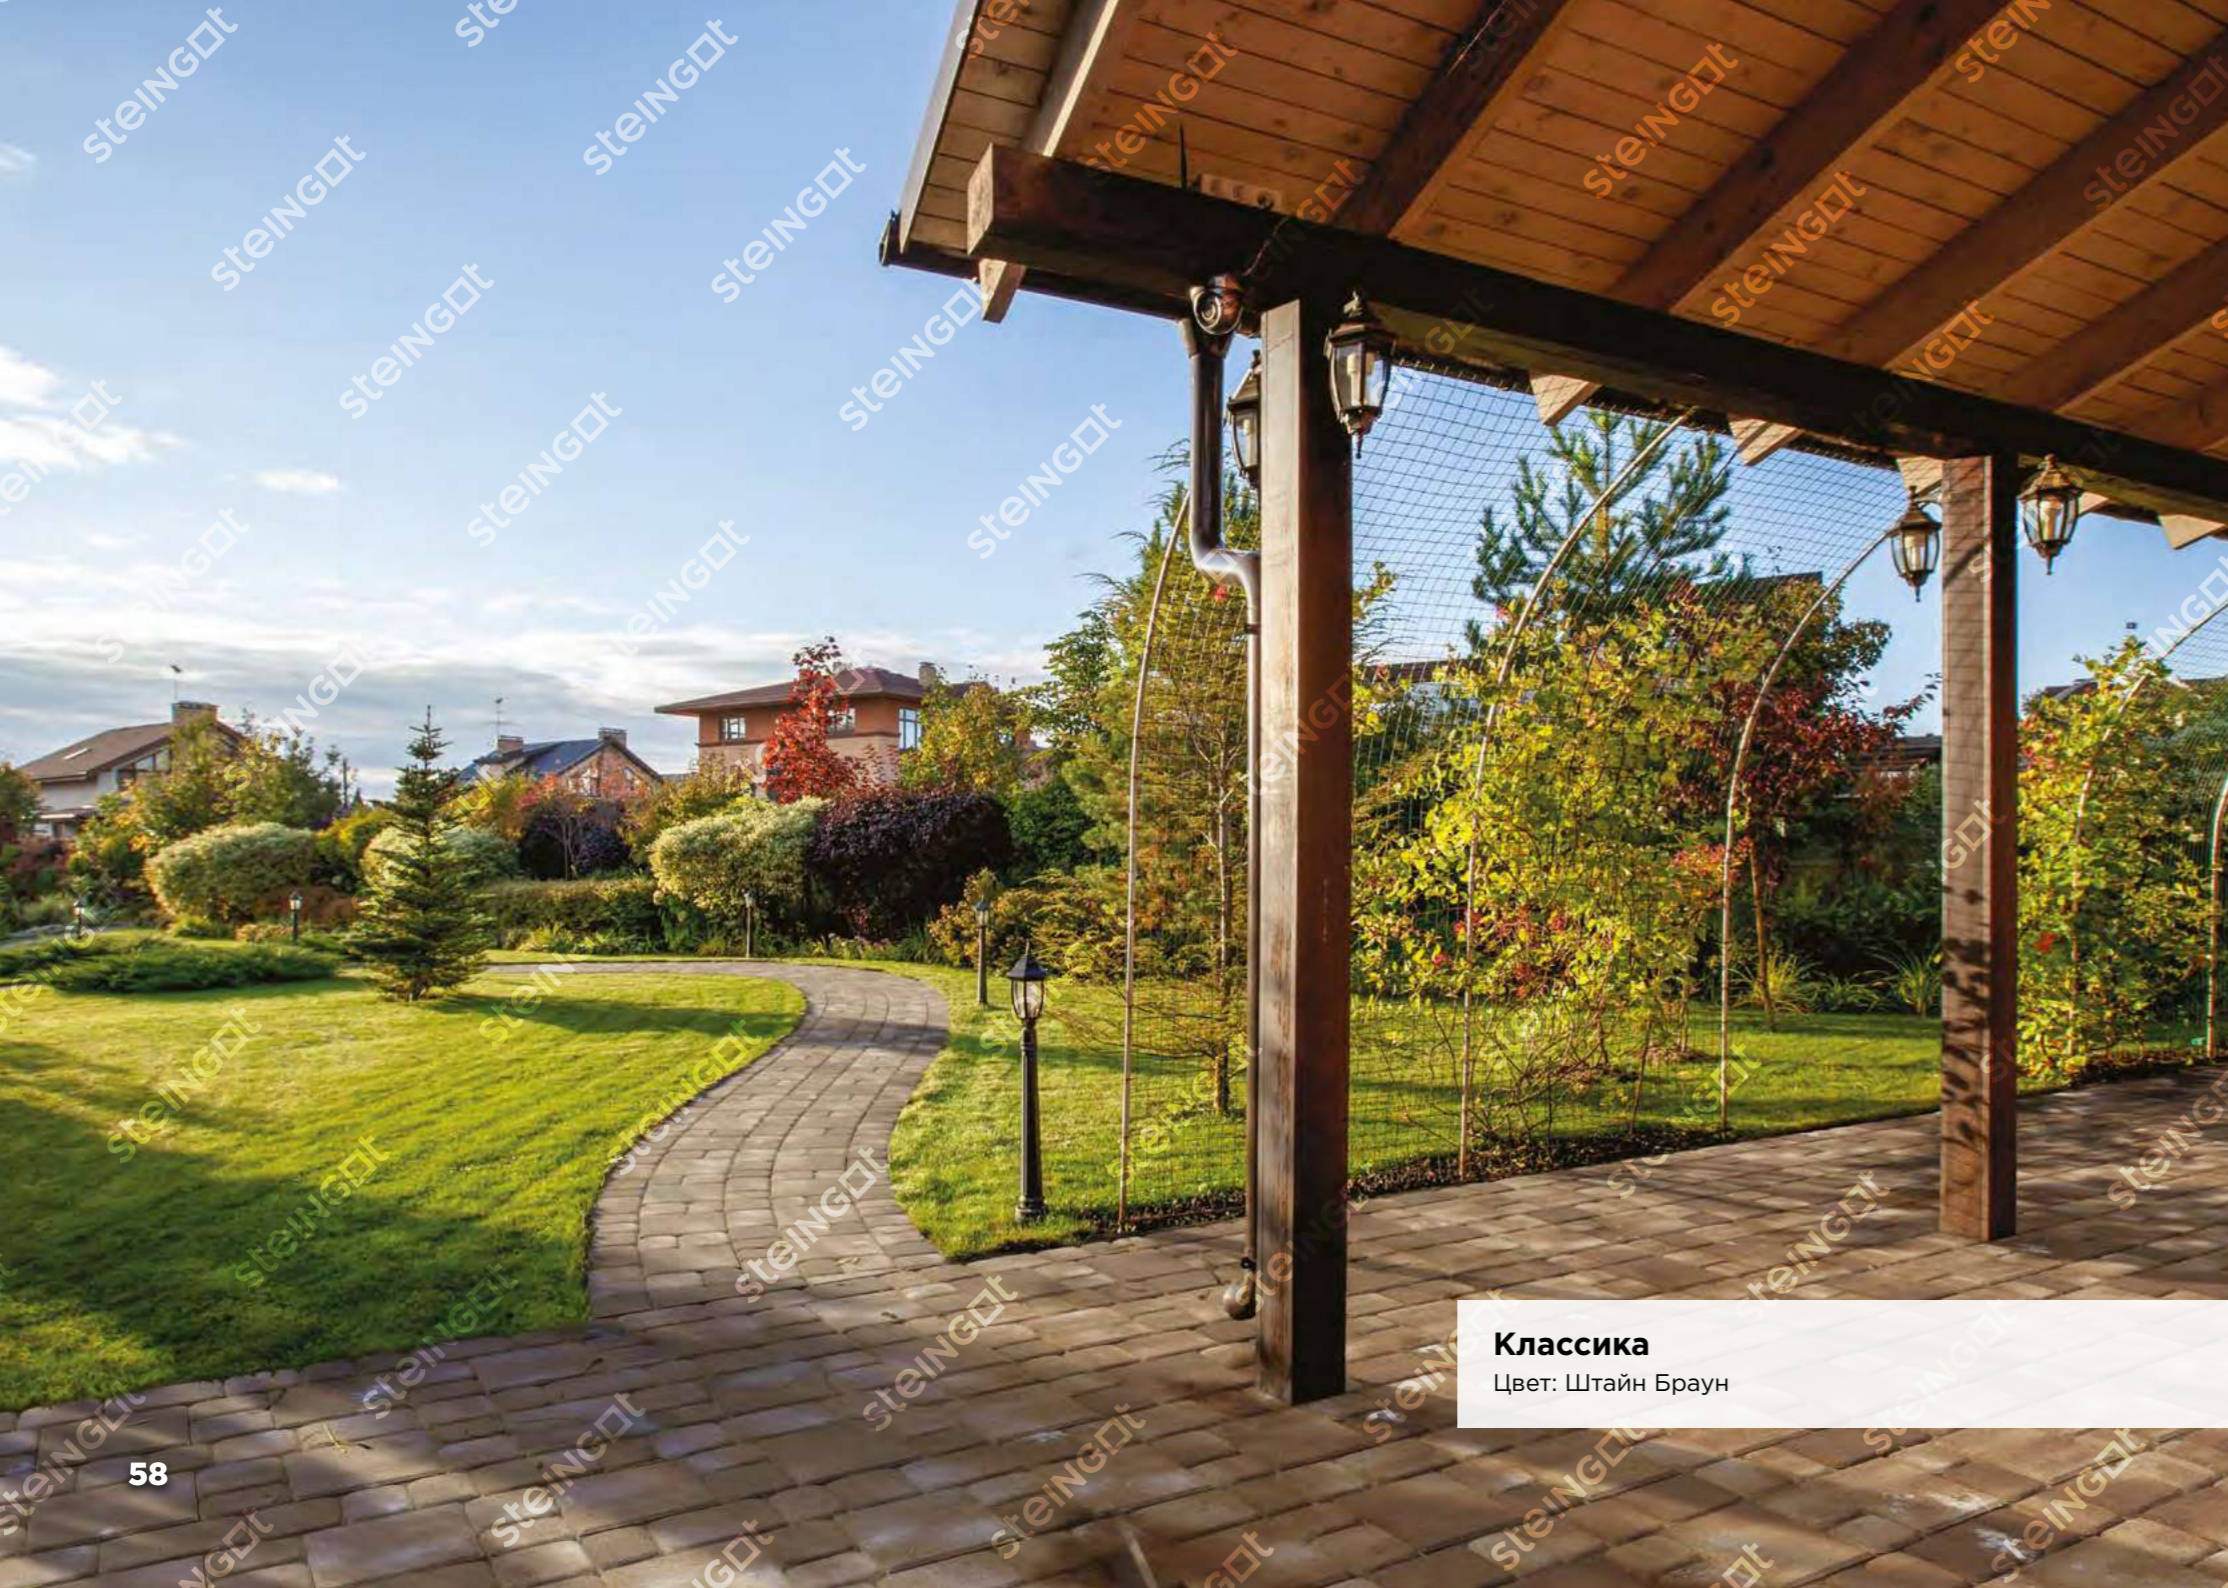

Классика

Цвет: Штайн Браун