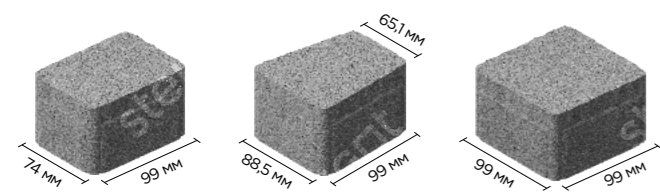

Классика арко

Набор из трех камней малого формата для изысканных архитектурных решений. Форма камней позволяет реализовать самые смелые дизайнерские решения.

Камни удобно укладываются как в ряд, так и в окружность, что позволяет удачно применять их для мощения пространств вокруг клумб, водоемов и фонтанов, делать дорожки с плавными поворотами.

Классика Арко
Цвет: Bianco Nero, Bruno