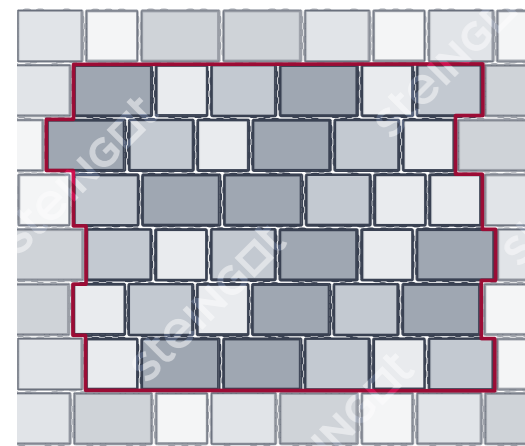

Новый город

«Новый город» — продуманная форма из трех камней среднего размера, идеально подходящих для создания мощения в универсальном стиле. Триумф гармонии простых геометрических форм в их лучшем сочетании. Специально подобранные пропорции камней позволяют этой плитке одинаково интересно смотреться как на небольших садовых дорожках, так и на достаточно большой площадке перед домом.

Поверхность вымощенная формой «Новый город» практически бесшовная, а потому идеально подойдет для активных детей, любящих кататься на роликах, самокатах и велосипедах.

Новый город

Цвет: Fumo Bello