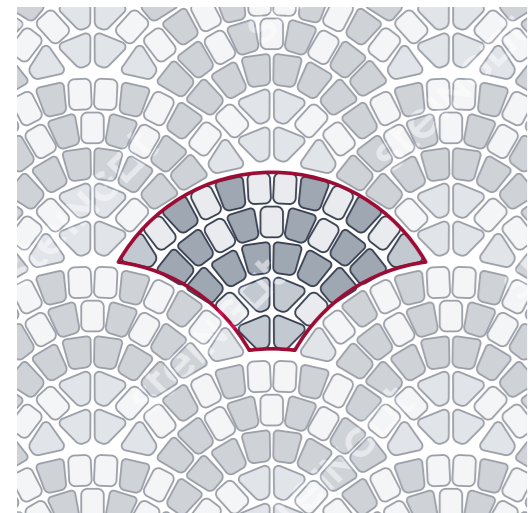

Классика

Цвет: Штайн Браун

Классика

Цвет: бежевый, коричневый

Классика круговая

Форма из трех камней небольшого размера, выполненная в классическом стиле со скругленными углами.

Дополнение формы «Классика». Обладает теми же достоинствами и преимуществами, при этом позволяет реализовать и простые, и самые невероятные и сложные дизайнерские проекты: круговые, радиусные, волнообразные во множестве неповторимых сочетаний.