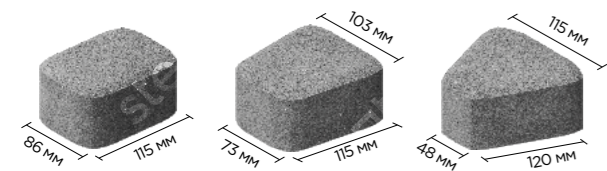

Классика

Цвет: Штайн Браун

Классика

Цвет: бежевый, коричневый

Классика круговая

Форма из трех камней небольшого размера, выполненная в классическом стиле со скругленными углами.

Дополнение формы «Классика». Обладает теми же достоинствами и преимуществами, при этом позволяет реализовать и простые, и самые невероятные и сложные дизайнерские проекты: круговые, радиусные, волнообразные во множестве неповторимых сочетаний.