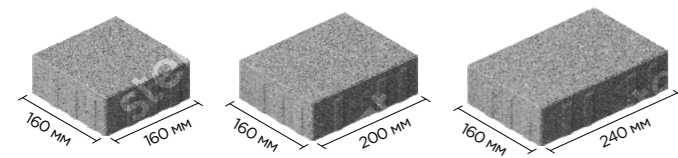

Новый город

«Новый город» — продуманная форма из трех камней среднего размера, идеально подходящих для создания мощения в универсальном стиле. Триумф гармонии простых геометрических форм в их лучшем сочетании. Специально подобранные пропорции камней позволяют этой плитке одинаково интересно смотреться как на небольших садовых дорожках, так и на достаточно большой площадке перед домом.

Поверхность вымощенная формой «Новый город» практически бесшовная, а потому идеально подойдет для активных детей, любящих кататься на роликах, самокатах и велосипедах.

Новый город

Цвет: Fumo Bello