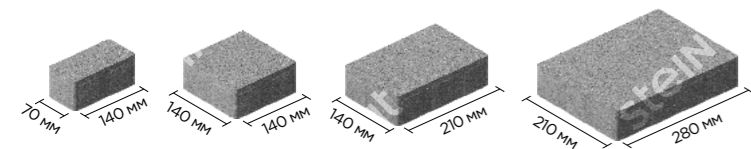

64 Классика Арко

Бавария

Тротуарная плитка в форме «Бавария» – один из наиболее простых способов сделать площадки, дорожки и зоны отдыха стильными и оригинальными.

Геометрическая эстетика и фрактальный дизайн – неоспоримые достоинства этой формы. Благодаря тому, что каждый из 4-х камней меньше предыдущего в 2 раза, рисунок мощения получается стильным, гармоничным и изысканным.

Разработанная для создания проектов с высокими требованиями к эстетической составляющей, тротуарная плитка формы «Бавария» идеально впишется в стилистику ландшафтного дизайна и станет достойным украшением вашего сада.