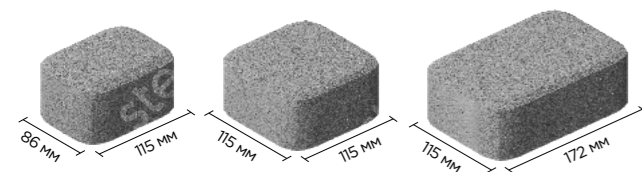

Наша форма обладает уникальным преимуществом – мини-фаской. Теперь поверхность мощения выглядит ещё лучше, а передвижение по ней стало более комфортным и безопасным.

Брусчатка

Цвет: тёмно-коричневый, коричневый, желтый

Брусчатка

Цвет: Клифф

Квадрат 300x300

Цвет: Штайн Браун

Паркет

Цвет: Клифф

Брусчатка

Цвет: тёмно-коричневый

Брусчатка

Цвет: тёмно-коричневый, коричневый, желтый

Классика

Набор из трех камней небольшого размера, похожих на традиционные булыжники средневековых мостовых.

Закругленные края камней и отсутствие боковых элементов (рустов) позволяют создавать разнообразные узоры мощения: прямые и радиусные, с плавными изгибами. Такая форма идеально подойдет для обустройства дорожек и уютных небольших пространств или зон отдыха.