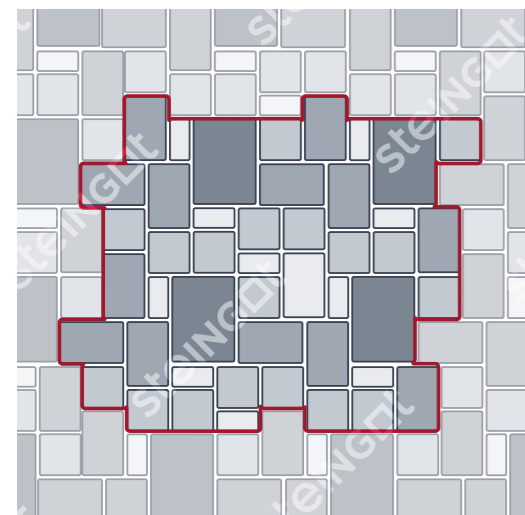

64 Классика Арко

Бавария

Тротуарная плитка в форме «Бавария» – один из наиболее простых способов сделать площадки, дорожки и зоны отдыха стильными и оригинальными.

Геометрическая эстетика и фрактальный дизайн – неоспоримые достоинства этой формы. Благодаря тому, что каждый из 4-х камней меньше предыдущего в 2 раза, рисунок мощения получается стильным, гармоничным и изысканным.

Разработанная для создания проектов с высокими требованиями к эстетической составляющей, тротуарная плитка формы «Бавария» идеально впишется в стилистику ландшафтного дизайна и станет достойным украшением вашего сада.