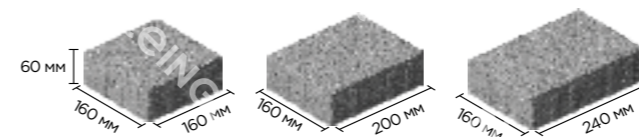

БАВАРИЯ

цвета	1 поддон, м²	вес поддона, кг	кол-во в а/м 20 тонн, м²
Bianco Nero	13,176	1820	144,936
Rosa Sardo			
Caramello			
Fumo Bello			

КЛАССИКА

цвета	1 поддон, м²	вес поддона, кг	кол-во в а/м 20 тонн, м²
Bianco Nero	12,672	1660	152,064
Fumo Bello			

НОВЫЙ ГОРОД

цвета	1 поддон, м²	вес поддона, кг	кол-во в а/м 20 тонн, м²
Talana	13,824	1910	138,24

ПАРКЕТ

цвета	1 поддон, м²	вес поддона, кг	кол-во в а/м 20 тонн, м²
Talana	12,672	1670	152,064

КЛАССИКА АРКО

цвета	1 поддон, м²	вес поддона, кг	кол-во в а/м 20 тонн, м²
Bruno	12,096	1700	145,152