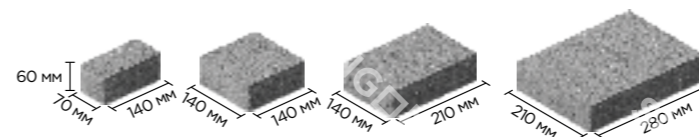

БАВАРИЯ

цвета	1 поддон, м²	вес поддона, кг	кол-во в а/м 20 тонн, м²
Bianco Nero	13,176	1820	144,936
Rosa Sardo			
Caramello			
Fumo Bello			

КЛАССИКА

цвета	1 поддон, м²	вес поддона, кг	кол-во в а/м 20 тонн, м²
Bianco Nero	12,672	1660	152,064
Fumo Bello			

НОВЫЙ ГОРОД

цвета	1 поддон, м²	вес поддона, кг	кол-во в а/м 20 тонн, м²
Talana	13,824	1910	138,24

ПАРКЕТ

цвета	1 поддон, м²	вес поддона, кг	кол-во в а/м 20 тонн, м²
Talana	12,672	1670	152,064

КЛАССИКА АРКО

цвета	1 поддон, м²	вес поддона, кг	кол-во в а/м 20 тонн, м²
Bruno	12,096	1700	145,152