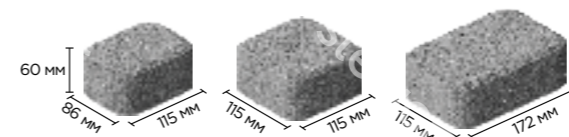

БАВАРИЯ

цвета	1 поддон, м²	вес поддона, кг	кол-во в а/м 20 тонн, м²
Bianco Nero	13,176	1820	144,936
Rosa Sardo			
Caramello			
Fumo Bello			

КЛАССИКА

цвета	1 поддон, м²	вес поддона, кг	кол-во в а/м 20 тонн, м²
Bianco Nero	12,672	1660	152,064
Fumo Bello			

НОВЫЙ ГОРОД

цвета	1 поддон, м²	вес поддона, кг	кол-во в а/м 20 тонн, м²
Talana	13,824	1910	138,24

ПАРКЕТ

цвета	1 поддон, м²	вес поддона, кг	кол-во в а/м 20 тонн, м²
Talana	12,672	1670	152,064

КЛАССИКА АРКО

цвета	1 поддон, м²	вес поддона, кг	кол-во в а/м 20 тонн, м²
Bruno	12,096	1700	145,152