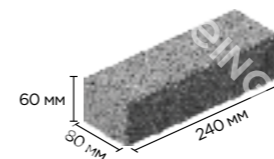

БАВАРИЯ

цвета	1 поддон, м²	вес поддона, кг	кол-во в а/м 20 тонн, м²
Bianco Nero	13,176	1820	144,936
Rosa Sardo			
Caramello			
Fumo Bello			

КЛАССИКА

цвета	1 поддон, м²	вес поддона, кг	кол-во в а/м 20 тонн, м²
Bianco Nero	12,672	1660	152,064
Fumo Bello			

НОВЫЙ ГОРОД

цвета	1 поддон, м²	вес поддона, кг	кол-во в а/м 20 тонн, м²
Talana	13,824	1910	138,24

ПАРКЕТ

цвета	1 поддон, м²	вес поддона, кг	кол-во в а/м 20 тонн, м²
Talana	12,672	1670	152,064

КЛАССИКА АРКО

цвета	1 поддон, м²	вес поддона, кг	кол-во в а/м 20 тонн, м²
Bruno	12,096	1700	145,152