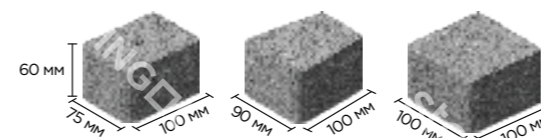

БАВАРИЯ

цвета	1 поддон, м²	вес поддона, кг	кол-во в а/м 20 тонн, м²
Bianco Nero	13,176	1820	144,936
Rosa Sardo			
Caramello			
Fumo Bello			

КЛАССИКА

цвета	1 поддон, м²	вес поддона, кг	кол-во в а/м 20 тонн, м²
Bianco Nero	12,672	1660	152,064
Fumo Bello			

НОВЫЙ ГОРОД

цвета	1 поддон, м²	вес поддона, кг	кол-во в а/м 20 тонн, м²
Talana	13,824	1910	138,24

ПАРКЕТ

цвета	1 поддон, м²	вес поддона, кг	кол-во в а/м 20 тонн, м²
Talana	12,672	1670	152,064

КЛАССИКА АРКО

цвета	1 поддон, м²	вес поддона, кг	кол-во в а/м 20 тонн, м²
Bruno	12,096	1700	145,152