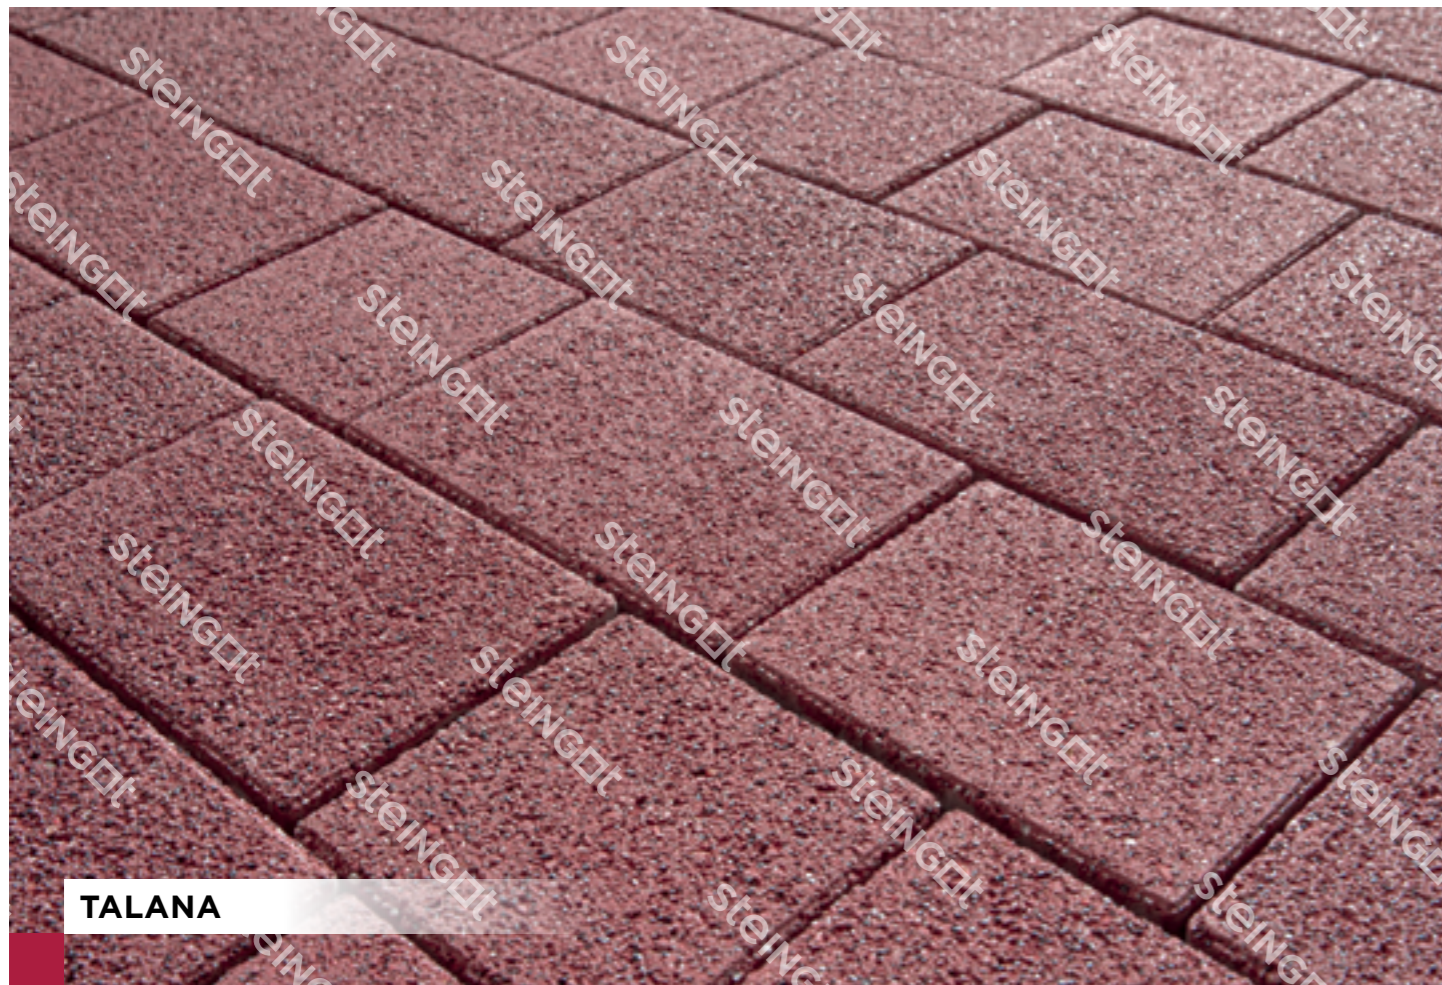

НОВЫЙ ГОРОД

Эстетичная форма из трех камней разного размера в сочетании с насыщенным винным цветом придаст изысканности дорожкам в вашем саду, а благородное мерцание поверхности плитки позволит создать неповторимую атмосферу уюта и шарма в зоне отдыха или патио.

Такое покрытие практически бесшовно и идеально подойдет как для пешеходных прогулок, так и для передвижения на самокате или роликовых коньках.