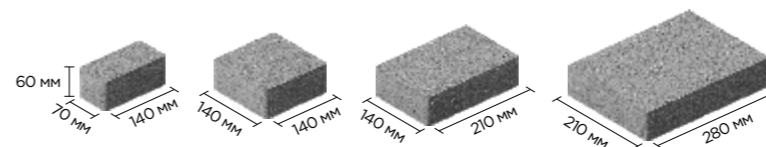

ГРАНИТО

цвета	1 поддон, м²	масса поддона, кг	кол-во в а/м 20 тонн, м²
Ombra	13,368	1850	147,048

БАВАРИЯ

цвета	1 поддон, м²	масса поддона, кг	кол-во в а/м 20 тонн, м²
Bianco Nero	13,176	1845	144,936
Caramello			

НОВЫЙ ГОРОД

цвета	1 поддон, м²	масса поддона, кг	кол-во в а/м 20 тонн, м²
Bianco Nero	13,824	1935	138,24
Caramello			

КЛАССИКА АРКО

цвета	1 поддон, м²	масса поддона, кг	кол-во в а/м 20 тонн, м²
Bianco Nero	12,096	1725	133,056
Fumo Bello			
Bruno			
Caramello			

БОРДЮР САДОВЫЙ

цвета	1 поддон, м²	масса поддона, кг	кол-во в а/м 20 тонн, м²
Caramello	44,0	1650	528,0
Bianco Nero