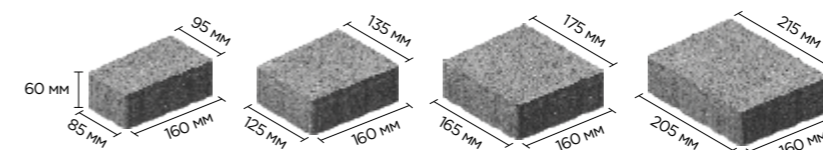

ГРАНИТО

цвета	1 поддон, м²	масса поддона, кг	кол-во в а/м 20 тонн, м²
Ombra	13,368	1850	147,048

БАВАРИЯ

цвета	1 поддон, м²	масса поддона, кг	кол-во в а/м 20 тонн, м²
Bianco Nero	13,176	1845	144,936
Caramello			

НОВЫЙ ГОРОД

цвета	1 поддон, м²	масса поддона, кг	кол-во в а/м 20 тонн, м²
Bianco Nero	13,824	1935	138,24
Caramello			

КЛАССИКА АРКО

цвета	1 поддон, м²	масса поддона, кг	кол-во в а/м 20 тонн, м²
Bianco Nero	12,096	1725	133,056
Fumo Bello			
Bruno			
Caramello			

БОРДЮР САДОВЫЙ

цвета	1 поддон, м²	масса поддона, кг	кол-во в а/м 20 тонн, м²
Caramello	44,0	1650	528,0
Bianco Nero