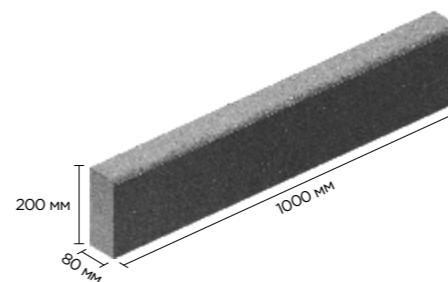

ГРАНИТО

цвета	1 поддон, м²	масса поддона, кг	кол-во в а/м 20 тонн, м²
Ombra	13,368	1850	147,048

БАВАРИЯ

цвета	1 поддон, м²	масса поддона, кг	кол-во в а/м 20 тонн, м²
Bianco Nero	13,176	1845	144,936
Caramello			

НОВЫЙ ГОРОД

цвета	1 поддон, м²	масса поддона, кг	кол-во в а/м 20 тонн, м²
Bianco Nero	13,824	1935	138,24
Caramello			

КЛАССИКА АРКО

цвета	1 поддон, м²	масса поддона, кг	кол-во в а/м 20 тонн, м²
Bianco Nero	12,096	1725	133,056
Fumo Bello			
Bruno			
Caramello			

БОРДЮР САДОВЫЙ

цвета	1 поддон, м²	масса поддона, кг	кол-во в а/м 20 тонн, м²
Caramello	44,0	1650	528,0
Bianco Nero