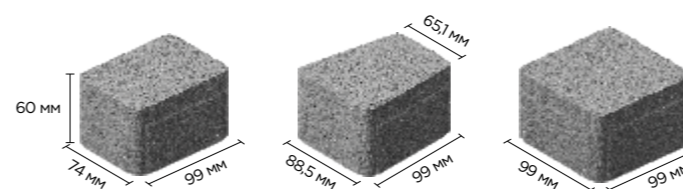

ГРАНИТО

цвета	1 поддон, м²	масса поддона, кг	кол-во в а/м 20 тонн, м²
Ombra	13,368	1850	147,048

БАВАРИЯ

цвета	1 поддон, м²	масса поддона, кг	кол-во в а/м 20 тонн, м²
Bianco Nero	13,176	1845	144,936
Caramello			

НОВЫЙ ГОРОД

цвета	1 поддон, м²	масса поддона, кг	кол-во в а/м 20 тонн, м²
Bianco Nero	13,824	1935	138,24
Caramello			

КЛАССИКА АРКО

цвета	1 поддон, м²	масса поддона, кг	кол-во в а/м 20 тонн, м²
Bianco Nero	12,096	1725	133,056
Fumo Bello			
Bruno			
Caramello			

БОРДЮР САДОВЫЙ

цвета	1 поддон, м²	масса поддона, кг	кол-во в а/м 20 тонн, м²
Caramello	44,0	1650	528,0
Bianco Nero