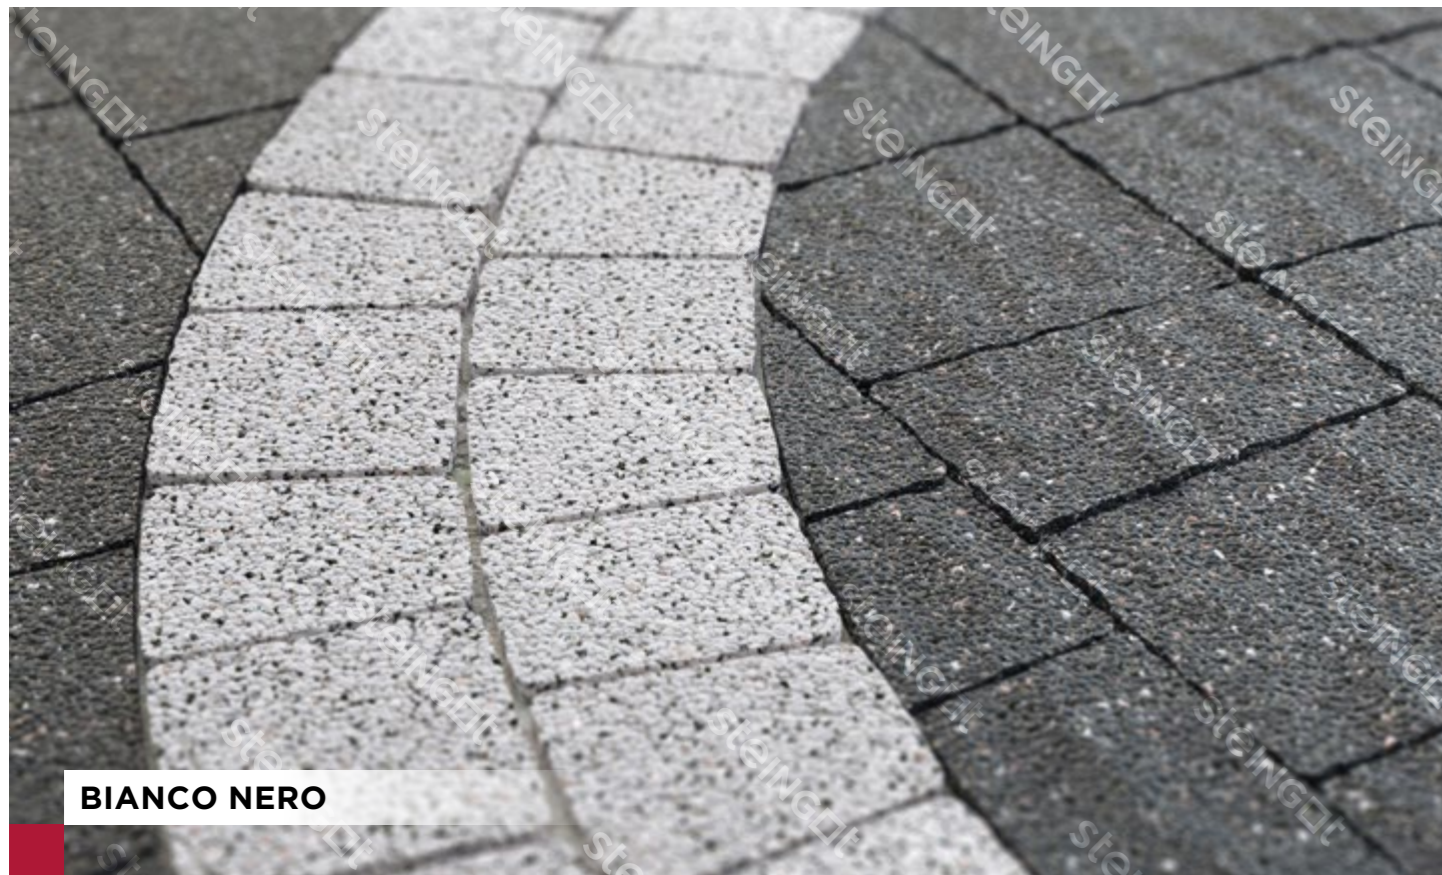

Отсутствие фаски на камнях и минимальные швы между элементами обеспечивают ровную поверхность, идеально отвечающую всем требованиям концепции «Комфортная среда». По такой плитке можно тихо и безопасно передвигаться на роликах, самокатах и колясках.

CARAMELLO

НОВЫЙ ГОРОД

BIANCO NERO

Новый город — эстетичная форма из трех камней разного размера, представленная в коллекции 2022 в двух цветах: Bianco Nero и Caramello. Такая тротуарная плитка придаст изысканности дорожкам в вашем саду, а благородное мерцание поверхности плитки позволит создать неповторимую атмосферу уюта и шарма в зоне отдыха или патио.

Мощение, выполненное тротуарной плиткой Новый город, практически бесшовно и идеально подойдет как для пеших прогулок, так и для передвижения на самокате или роликовых коньках.

CARAMELLO

КЛАССИКА АРКО

Классика Арко — форма, известная с античных времен и до сих пор пользующаяся заслуженным вниманием ландшафтных дизайнеров.