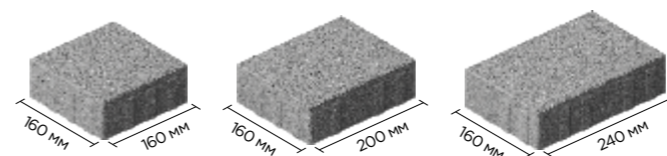

ГРАНИТО

цвета	1 поддон, м²	масса поддона, кг	кол-во в а/м 20 тонн, м²
Ombra	13,368	1850	147,048

БАВАРИЯ

цвета	1 поддон, м²	масса поддона, кг	кол-во в а/м 20 тонн, м²
Bianco Nero	13,176	1845	144,936
Caramello			

НОВЫЙ ГОРОД

цвета	1 поддон, м²	масса поддона, кг	кол-во в а/м 20 тонн, м²
Bianco Nero	13,824	1935	138,24
Caramello			

КЛАССИКА АРКО

цвета	1 поддон, м²	масса поддона, кг	кол-во в а/м 20 тонн, м²
Bianco Nero	12,096	1725	133,056
Fumo Bello			
Bruno			
Caramello			

БОРДЮР САДОВЫЙ

цвета	1 поддон, м²	масса поддона, кг	кол-во в а/м 20 тонн, м²
Caramello	44,0	1650	528,0
Bianco Nero